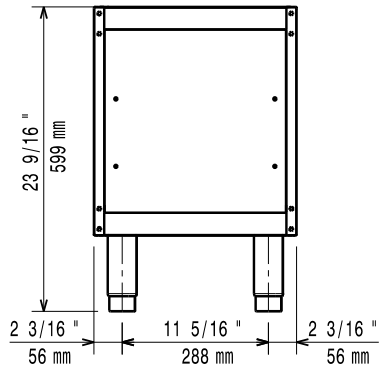

Kratke specifikacije

Br. stavke: _____

ODOBRENJE: _____

Glavne značajke

- Jedinica se može jednostavno instalirati ispod gornjih modela linije XP900.
- Jedinica se isporučuje s nogicama izrađenim od nehrđajućeg čelika, promjera 50mm, s prilagodljivom visinom.
- Otvoreno postolje za pohranu lonaca, tava, posuda itd.
- Vrata sa ručkama, ladice, setovi za grijanje i vodilice za GN posude mogu se odvojeno naručiti.

Konstrukcija

- Izrađen od nehrđajućeg čelika sa Scotch Brite završnom obradom za zadovoljavanje najviših higijenskih standarda
- Jedinica dubine 930 mm za veću površinu radne plohe.

Opcijska dodatna oprema

- 2 ladice za otvoreno postolje, 100mm visina PNC 206334
- Vrata za otvoreni ormaric PNC 206350
- 2 ladice (visine=100 mm) postolje linije 900, OEM PNC 206361
- Nosači postolja za nogice ili kotače - 400 mm (700/900) PNC 206366
- Nosači postolja za nogice ili postolja - 800 mm (700/900) PNC 206367
- Nosači postolja za nogice ili kotači - 1200 mm (700/900) PNC 206368
- Nosači postolja za nogice ili kotače -1600 mm (700/900) PNC 206369
- Nosači postolja za nogice ili kotače - 2000mm (700/900) PNC 206370
- Stražnji panel - 600 mm (700/900 XP) PNC 206373
- Stražnji panel - 800 mm (700/900) PNC 206374
- Stražnji panel 1000 mm (700/900) PNC 206375
- Stražnji panel - 1200 mm (700/900) PNC 206376
- Nosači postolja za kotače ili nogice (600mm) PNC 206431
- Par bočnih pokrovnih panela za samostojeće uređaje PNC 216134

Prednja/e

Bočna/o

Gornja/e

Ključne informacije:

Vanjske dimenzije, širina: 391153 (E9BAND0000)	400 mm
Vanjske dimenzije, dubina:	785 mm
Vanjske dimenzije, visina:	600 mm
Neto težina:	22 kg