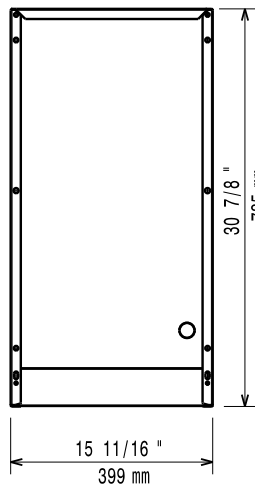

Kratke specifikacije

Br. stavke: _____

ODOBRENJE: _____

Glavne značajke

- Jedinica se može jednostavno instalirati ispod gornjih modela linije XP900.
- Jedinica se isporučuje s nogicama izrađenim od nehrđajućeg čelika, promjera 50mm, s prilagodljivom visinom.
- Otvoreno postolje za pohranu lonaca, tava, posuda itd.
- Vrata sa ručkama, ladice, setovi za grijanje i vodilice za GN posude mogu se odvojeno naručiti.

Konstrukcija

- Izrađen od nehrđajućeg čelika sa Scotch Brite završnom obradom za zadovoljavanje najviših higijenskih standarda
- Jedinica dubine 930 mm za veću površinu radne plohe.

Opcijska dodatna oprema

- 2 ladice za otvoreno postolje, 100mm visina PNC 206334
- Vrata za otvoreni ormaric PNC 206350
- 2 ladice (visine=100 mm) postolje linije 900, OEM PNC 206361
- Nosači postolja za nogice ili kotače - 400 mm (700/900) PNC 206366
- Nosači postolja za nogice ili postolja - 800 mm (700/900) PNC 206367
- Nosači postolja za nogice ili kotači - 1200 mm (700/900) PNC 206368
- Nosači postolja za nogice ili kotače -1600 mm (700/900) PNC 206369
- Nosači postolja za nogice ili kotače - 2000mm (700/900) PNC 206370
- Stražnji panel - 600 mm (700/900 XP) PNC 206373
- Stražnji panel - 800 mm (700/900) PNC 206374
- Stražnji panel 1000 mm (700/900) PNC 206375
- Stražnji panel - 1200 mm (700/900) PNC 206376
- Nosači postolja za kotače ili nogice (600mm) PNC 206431
- Par bočnih pokrovnih panela za samostojeće uređaje PNC 216134

Prednja/e

Bočna/o

Gornja/e

Ključne informacije:

Vanjske dimenzije, širina: 391153 (E9BAND0000)	400 mm
Vanjske dimenzije, dubina:	785 mm
Vanjske dimenzije, visina:	600 mm
Neto težina:	22 kg