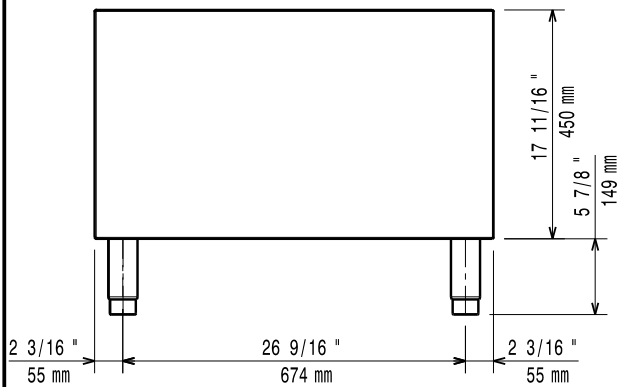

Kratke specifikacije

Br. stavke: _____

ODOBRENJE: _____

Glavne značajke

- Jedinica se može jednostavno instalirati ispod gornjih modela linije XP900.
- Jedinica se isporučuje s nogicama izrađenim od nehrđajućeg čelika, promjera 50mm, s prilagodljivom visinom.
- Otvoreno postolje za pohranu lonaca, tava, posuda itd.
- Vrata sa ručkama, ladice, setovi za grijanje i vodilice za GN posude mogu se odvojeno naručiti.

Konstrukcija

- Izrađen od nehrđajućeg čelika sa Scotch Brite završnom obradom za zadovoljavanje najviših higijenskih standarda
- Jedinica dubine 930 mm za veću površinu radne plohe.

Opcijska dodatna oprema

Prednja/e

Bočna/o

Gornja/e

Ključne informacije:

Vanjske dimenzije, širina: 391153 (E9BAND0000)	400 mm
Vanjske dimenzije, dubina:	785 mm
Vanjske dimenzije, visina:	600 mm
Neto težina:	22 kg